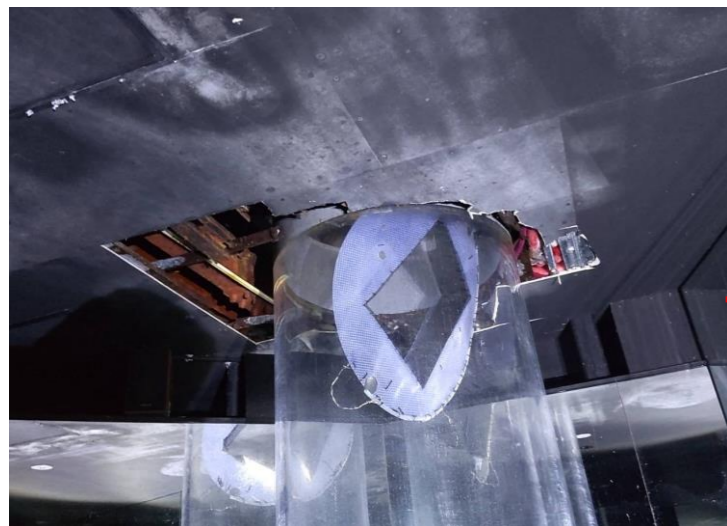

のとしま水族館の主な地震被害

クラゲ水槽照明設備落下

(展示スペース)

のと海遊回廊天井落下

(事務室)

浸水した事務室廊下
(段ボールが濡れている)

散乱した事務室
(固定電話不通に)

発災当日(1/1)夜のジンベエザメ館の様子
(水位が通常の半分以下に低下)

イルカトレーニングセンター 窓ガラス損傷

ジンベエザメ館の様子
(加水により通常の水位に回復)